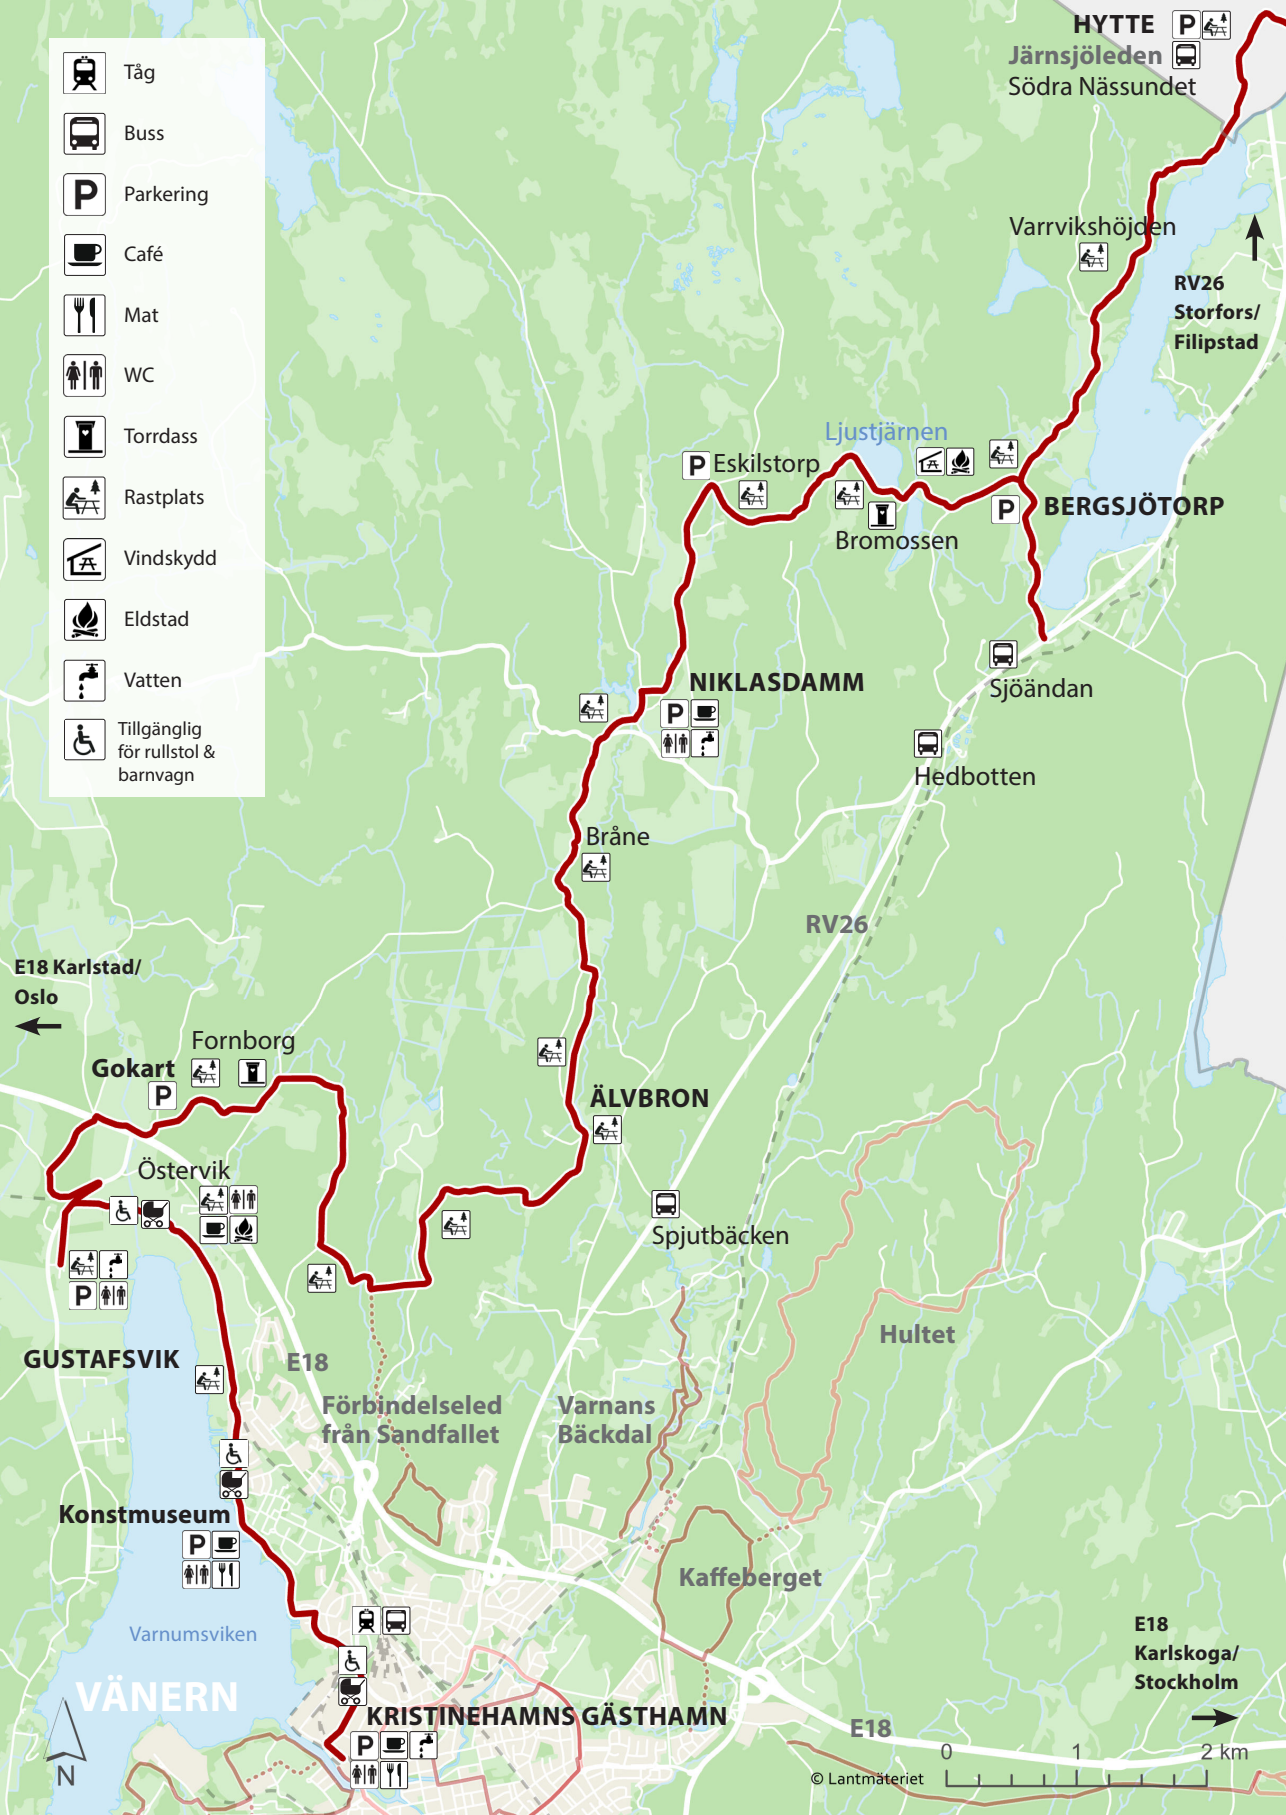

-  Tåg
-  Buss
-  Parkering
-  Café
-  Mat
-  WC
-  Torrdass
-  Rastplats
-  Vindskydd
-  Eldstad
-  Vatten
-  Tillgänglig för rullstol & barnvagn

HYTTE 
 Järnsjöleden 
 Södra Nässundet

Varrvikshöjden 
 RV26
 Storfors/
 Filipstad

Ljustjärnen
 P Eskilstorp 
 Bromossen 
 P BERGSJÖTORP 

NIKLASDAMM 
 Sjöändan 
 Hedbotten 

Bråne 

RV26

E18 Karlstad/
 Oslo 
 Fornborg 
 Gokart 

ÄLVBRON 

Östervik 
 GUSTAFSVIK 
 Varnumsviken

Spjutbäcken 

Hultet

E18
 Förbindelseled från Sandfallet

Varnans Bäckdal

Konstmuseum 
 Varnumsviken

Kaffeberget

E18
 Karlskoga/
 Stockholm 

KRISTINEHAMNS GÄSTHAMN 