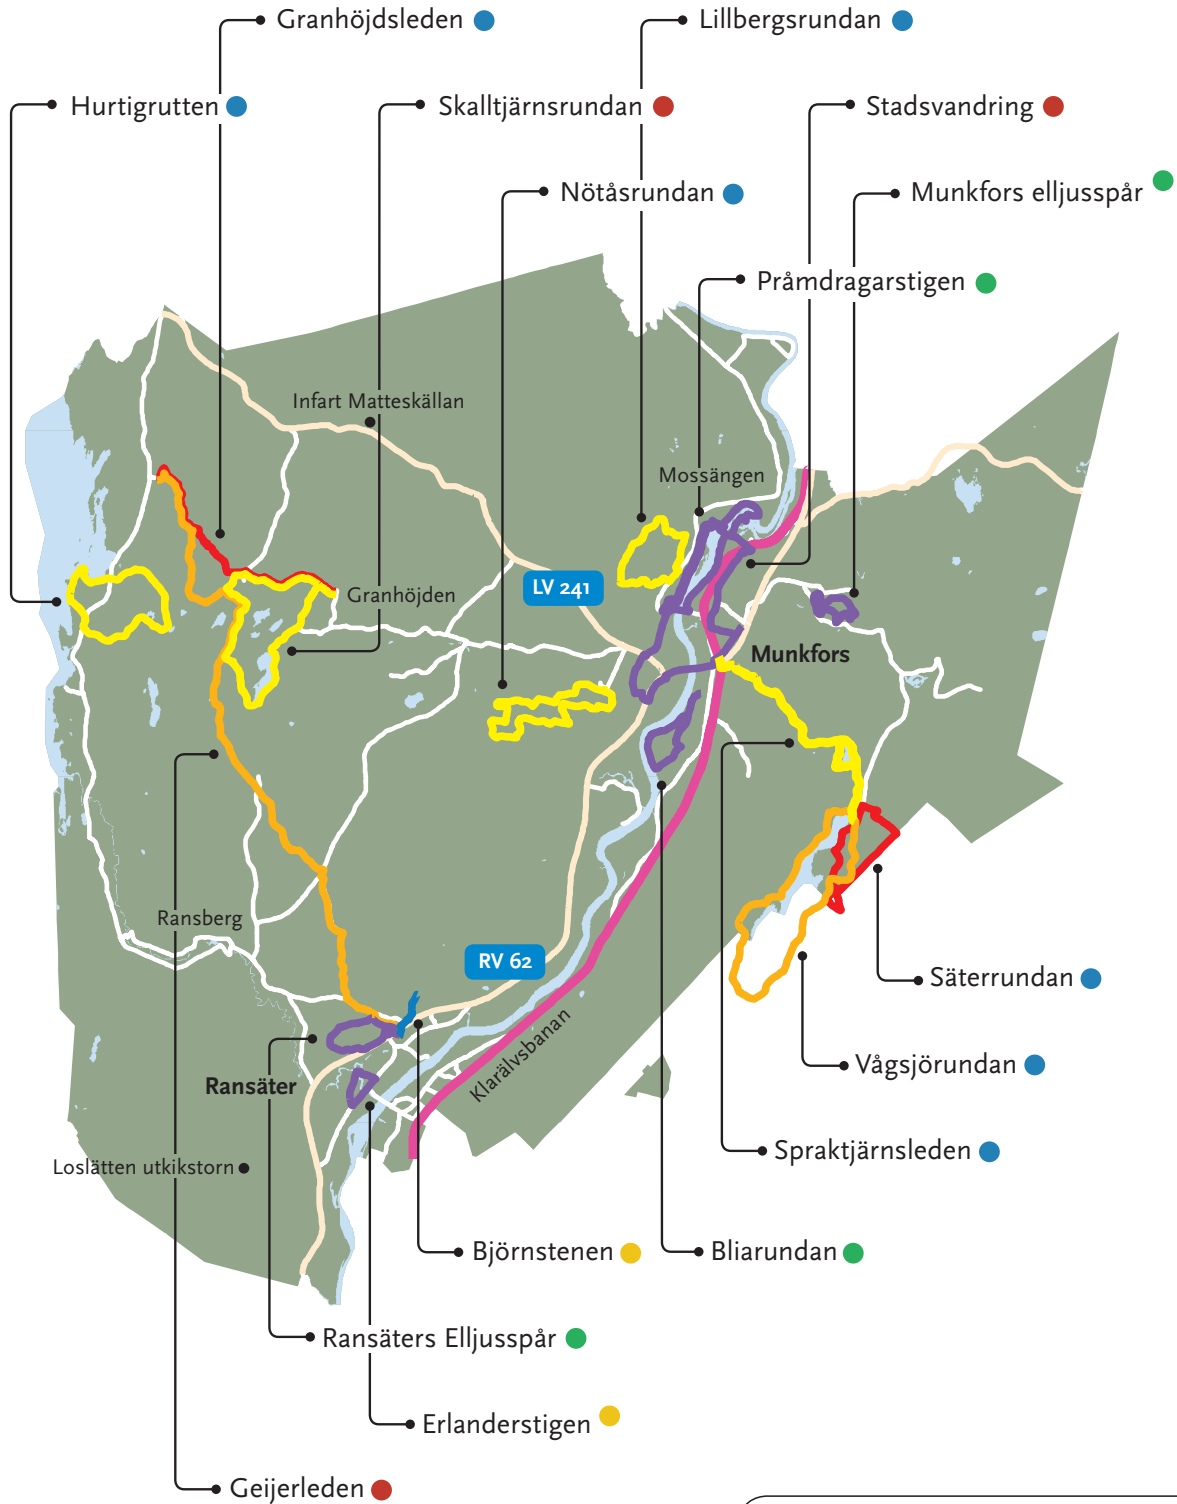

Vandringsleder i Munkfors kommun

Hiking trails in Munkfors municipality

OBS! Broschyrens lila vandringsleder har ingen markering i skogen. Alla andra leder är markerade med samma färg som de har i broschyren.

NOTE! Purple hiking trails in the brochure has no marking in the forest. All other hiking trails are marked with the same color as they have in the brochure.

- Mycket lätt - ej kuperad/not hilly
- Lätt - till viss del kuperad/to some extent hilly
- Medelsvår - till viss del fysiskt krävande/to some extent physically demanding
- Svår - fysiskt krävande/physically demanding